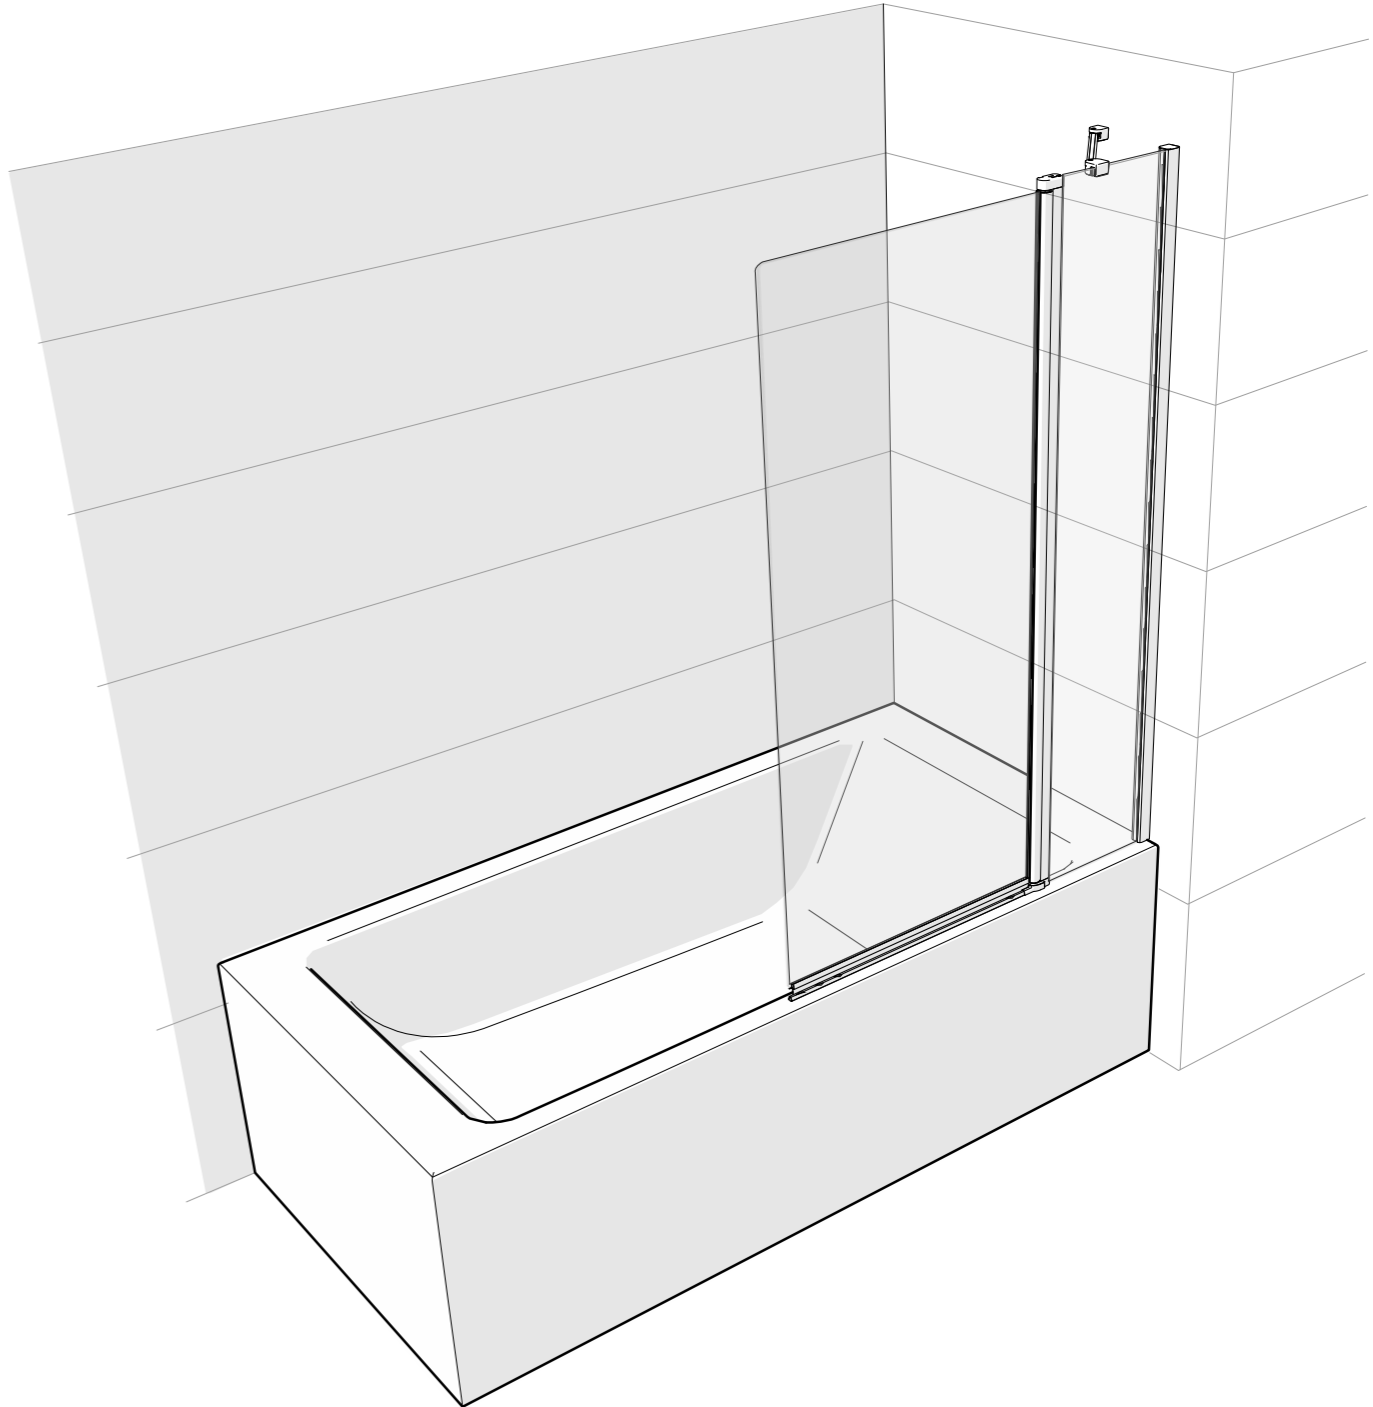

NEW STEP BAÑERA 2H

galabaño

Cerámicas Gala S.A.
Ctra. Madrid-Irún km. 244
Apartado 293 • 09080 Burgos
Tel. +34 947 47 41 00
Fax +34 947 47 41 03
Email: general@gala.es

Asistencia técnica
Tel. +34 902 11 06 43
Fax +34 947 47 41 03
galasat@gala.es